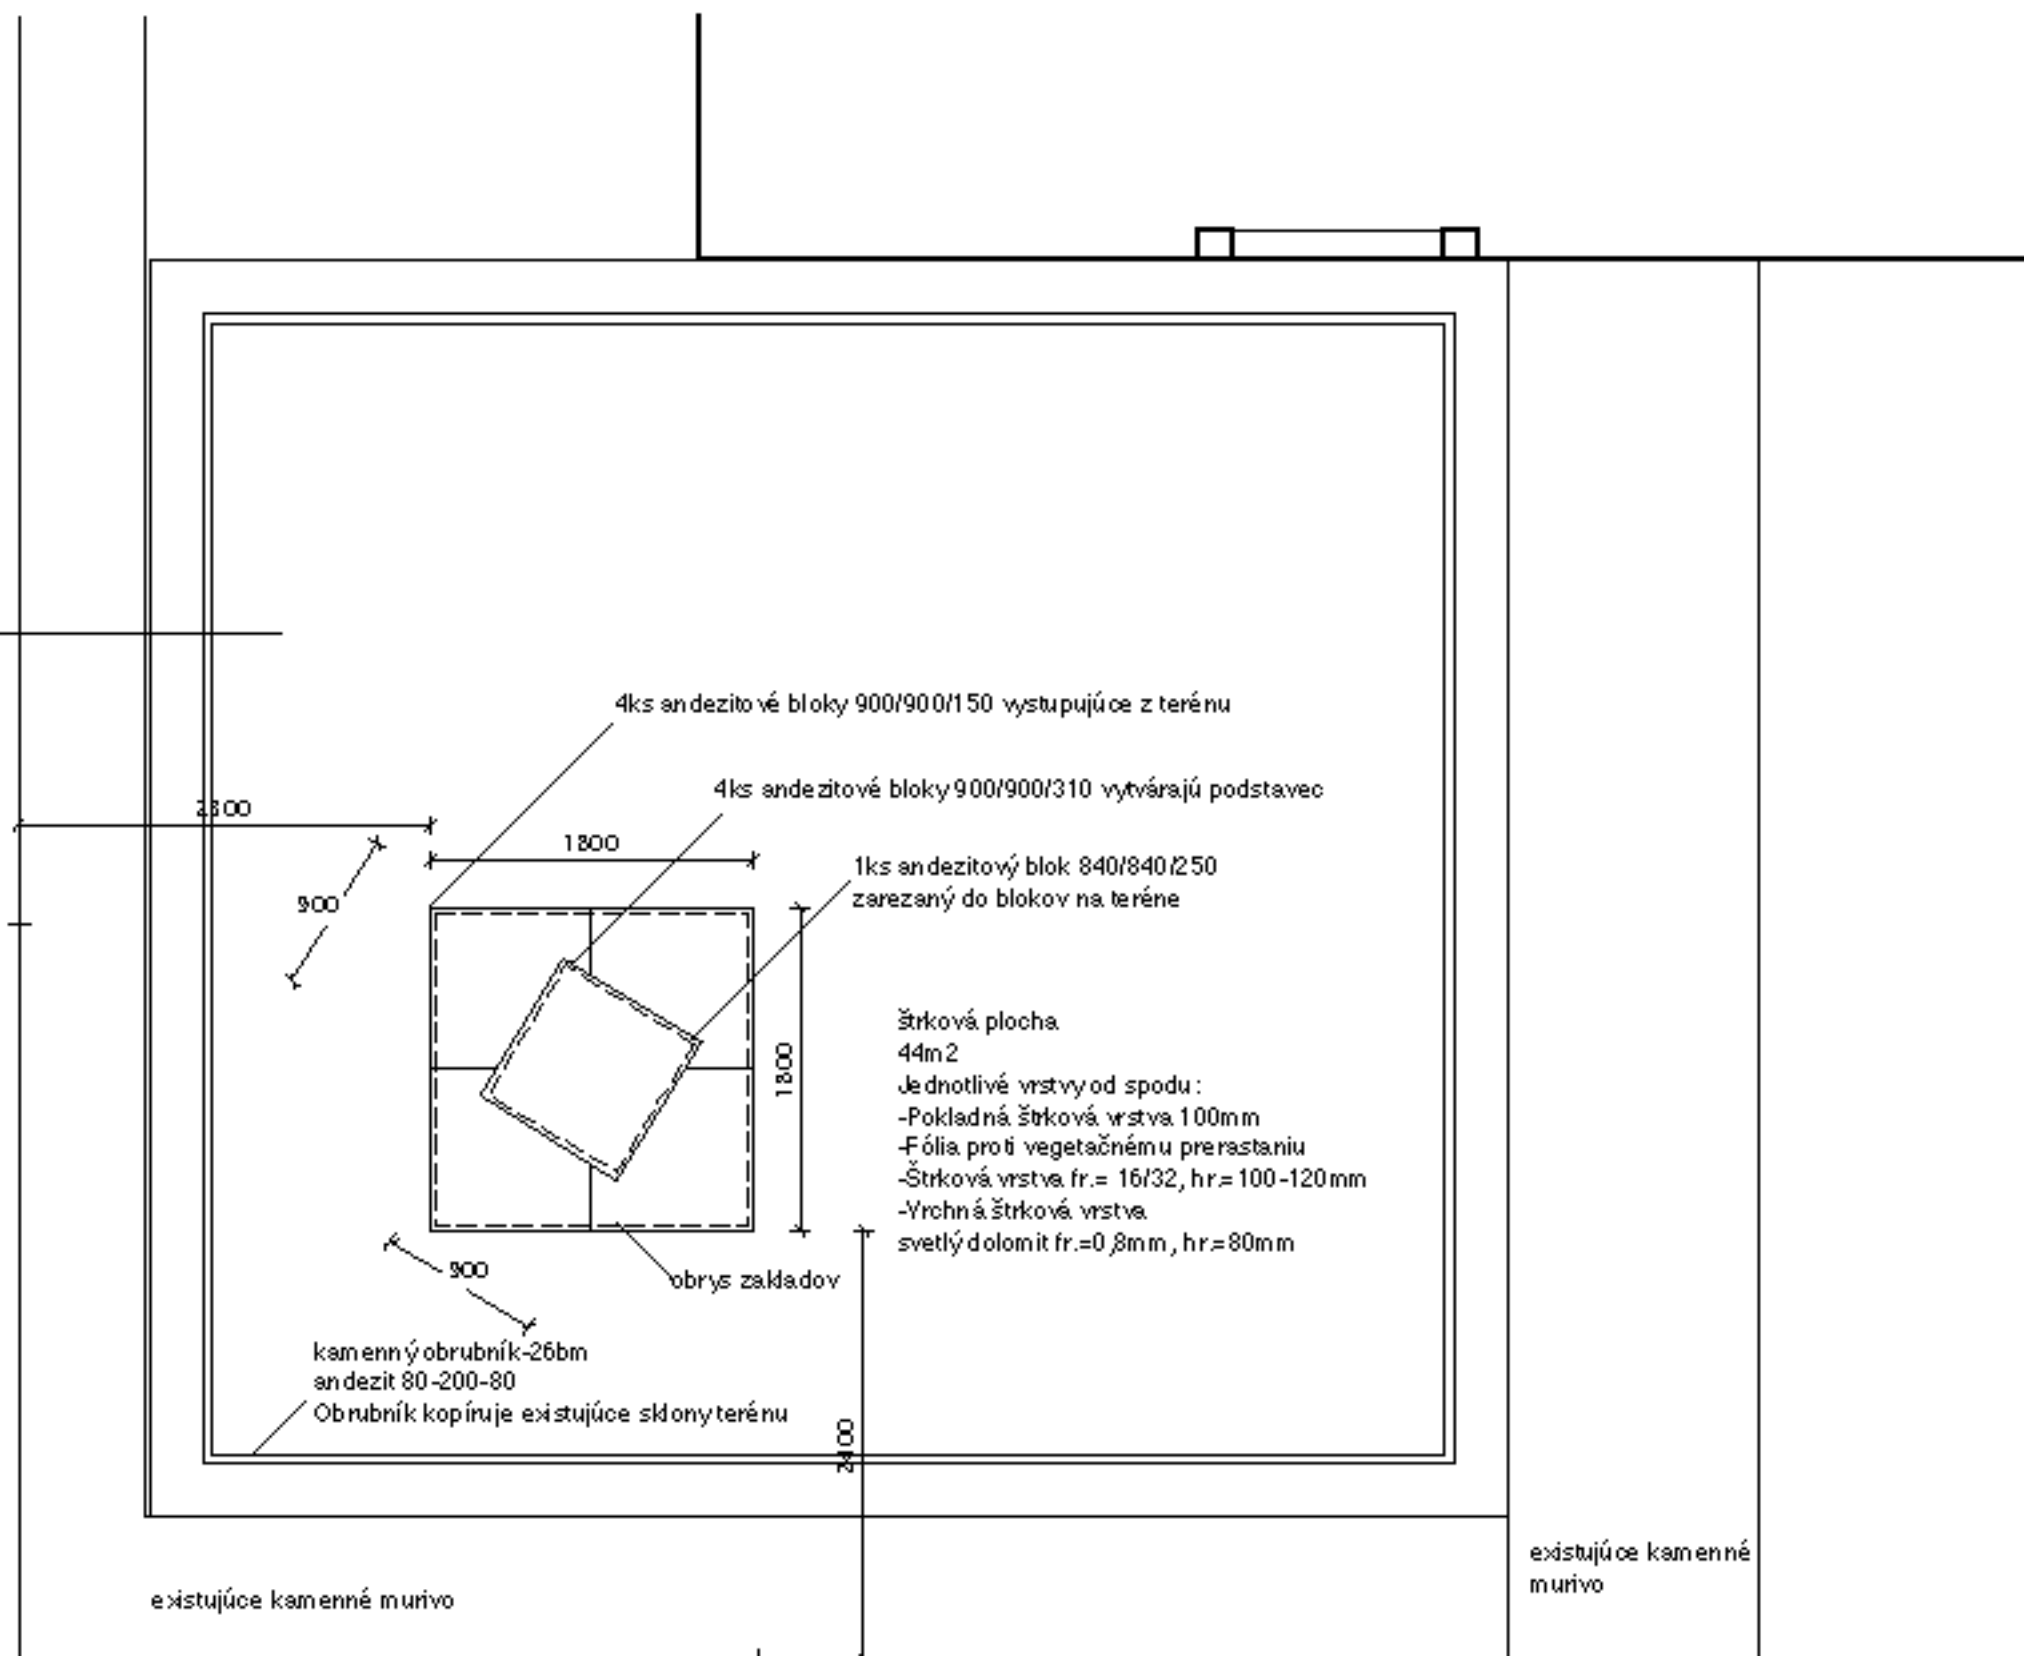

štrková
plocha

PODORYS

Umiestnenie sochy Belo IV

autor architektonického riešenia: Ing.arch.Martin Somora 2018